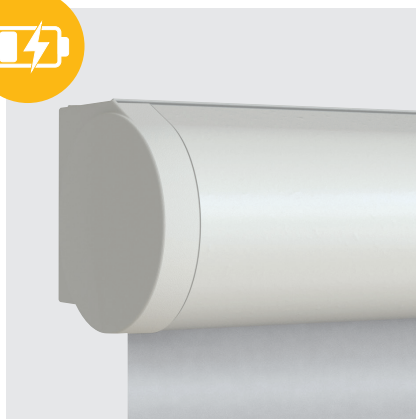

Modelle

Rollo R2 mit Trägerschiene

Kassetten Rollo R3 rund mit Seitenzug

Kassetten Rollo R3 eckig mit Seitenzug

Rollo R2 WireFree™

Rollo R3 WireFree™

Klassisches Rollo und Kassetten Rollo mit folgenden Optionen und Einsatzmöglichkeiten:

- Sichtbare Aluprofile in Silbergrau (eloxiert E6/EV1) oder in Weiß (RAL 9016 pulverbeschichtet)
- Kunststoffteile in Silbergrau oder Weiß
- Seitenzug wahlweise rechts oder links
- Montageart Decke oder Wand
- **Montagezubehör: Standard Clip für glatte, in Kombination mit Distanzplatte für unebene Untergründe. Vario Clip für sehr unebene Untergründe.**
- Aluwelle Ø 3,8 cm
- **Achtung:** Die Breite der Folie entspricht nicht der Breite der Technik (Folie ca. 4,5 cm schmaler als das Anlagenmaß)