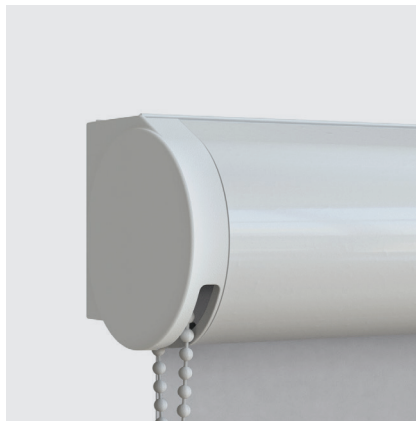

Effektiver Schutz

- Einfache Montage
- Auf Maß gefertigt – Made in Germany
- Breite bis 150 cm | Höhe bis 280 cm
- Klare, unverfälschte Durchsicht
- Einfach zu reinigen mit handelsüblichen Desinfektionsmitteln
- Hochwertiges Design
- Für den langfristigen Einsatz konzipiert – auch nach der Krise immer da, wenn Sie es brauchen.

Geschwindigkeit
regelbar

Sehr leiser
Antrieb

Kompakter
Lithium-Ionen-Akku

Ladezyklus:
Nur 1x im Jahr

Teba® Folien-Rollo

Einsatzgebiete

- Apotheken
- Lebensmittelhandel
- Tankstellen
- Drogerien
- Post- und Bankfilialen
- Arztpraxen
- Behörden
- Reinigungen
- Kanzleien
- und viele mehr ...

Modelle

Rollo R2 mit Trägerschiene

Kassetten Rollo R3 rund mit Seitenzug

Kassetten Rollo R3 eckig mit Seitenzug

Rollo R2 WireFree™

Rollo R3 WireFree™

Klassisches Rollo und Kassetten Rollo mit folgenden Optionen und Einsatzmöglichkeiten:

- Sichtbare Aluprofile in Silbergrau (eloxiert E6/EV1) oder in Weiß (RAL 9016 pulverbeschichtet)
- Kunststoffteile in Silbergrau oder Weiß
- Seitenzug wahlweise rechts oder links
- Montageart Decke oder Wand
- **Montagezubehör: Standard Clip für glatte, in Kombination mit Distanzplatte für unebene Untergründe. Vario Clip für sehr unebene Untergründe.**
- Aluwelle Ø 3,8 cm
- **Achtung:** Die Breite der Folie entspricht nicht der Breite der Technik (Folie ca. 4,5 cm schmaler als das Anlagenmaß)